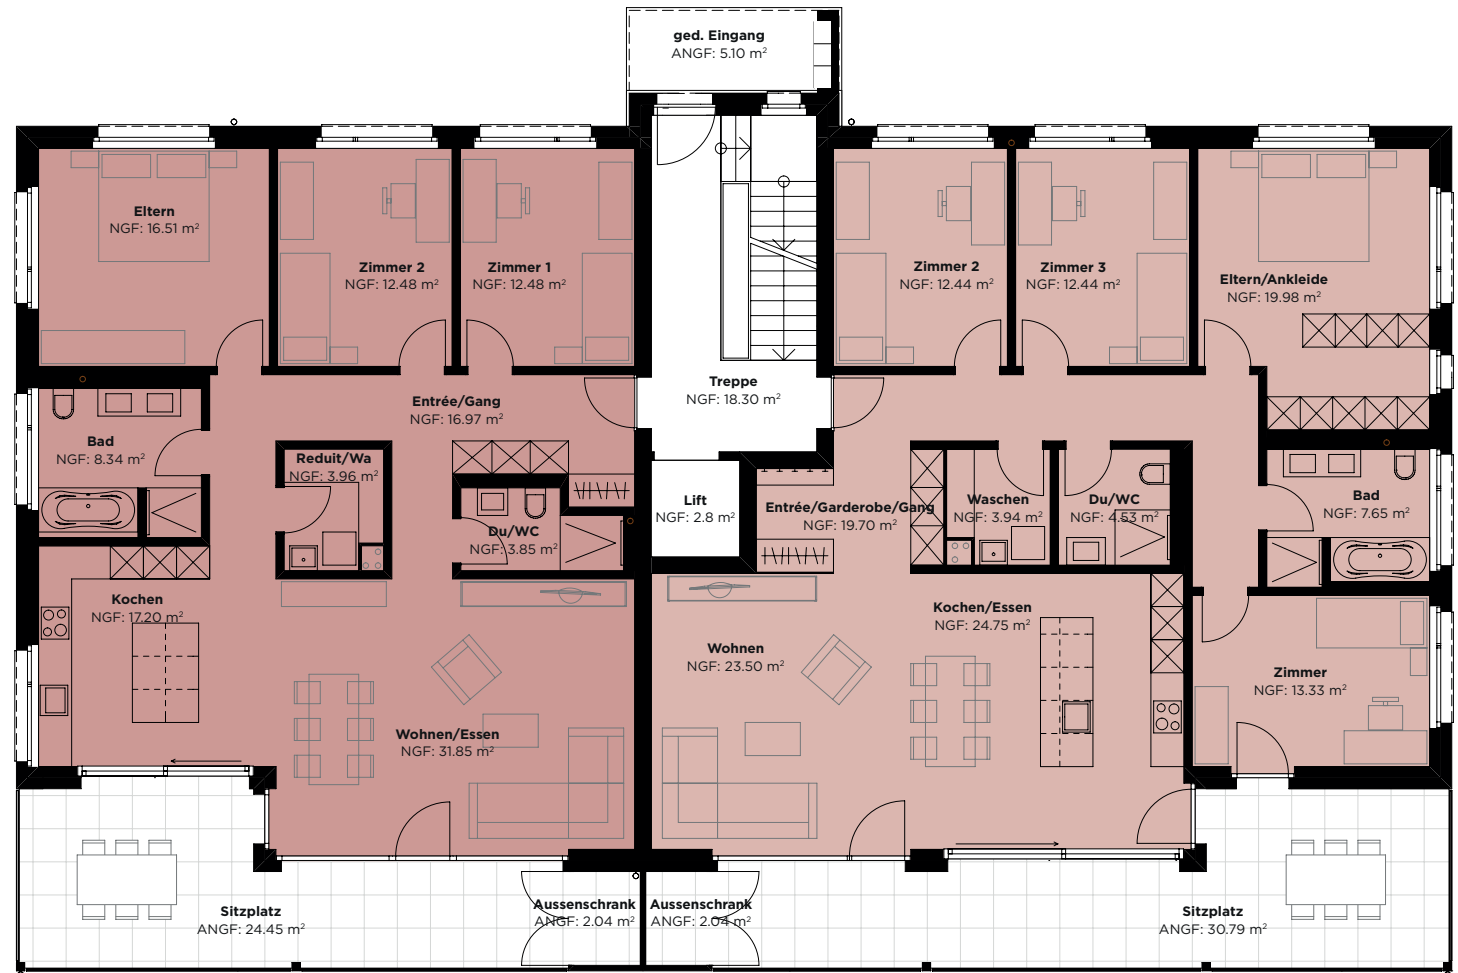

Breitenmatt Kerns

Haus G / Erdgeschoss
Wohnung G01 / 4.5 Zimmer
 Nettowohnfläche 123.6 m² / Sitzplatz 26.5 m²

Wohnung G02 / 5.5 Zimmer
 Nettowohnfläche 142.3 m² / Sitzplatz 32.8 m²

Masstab 1:137

Alle Angaben erfolgen freibleibend
und ohne Gewähr.