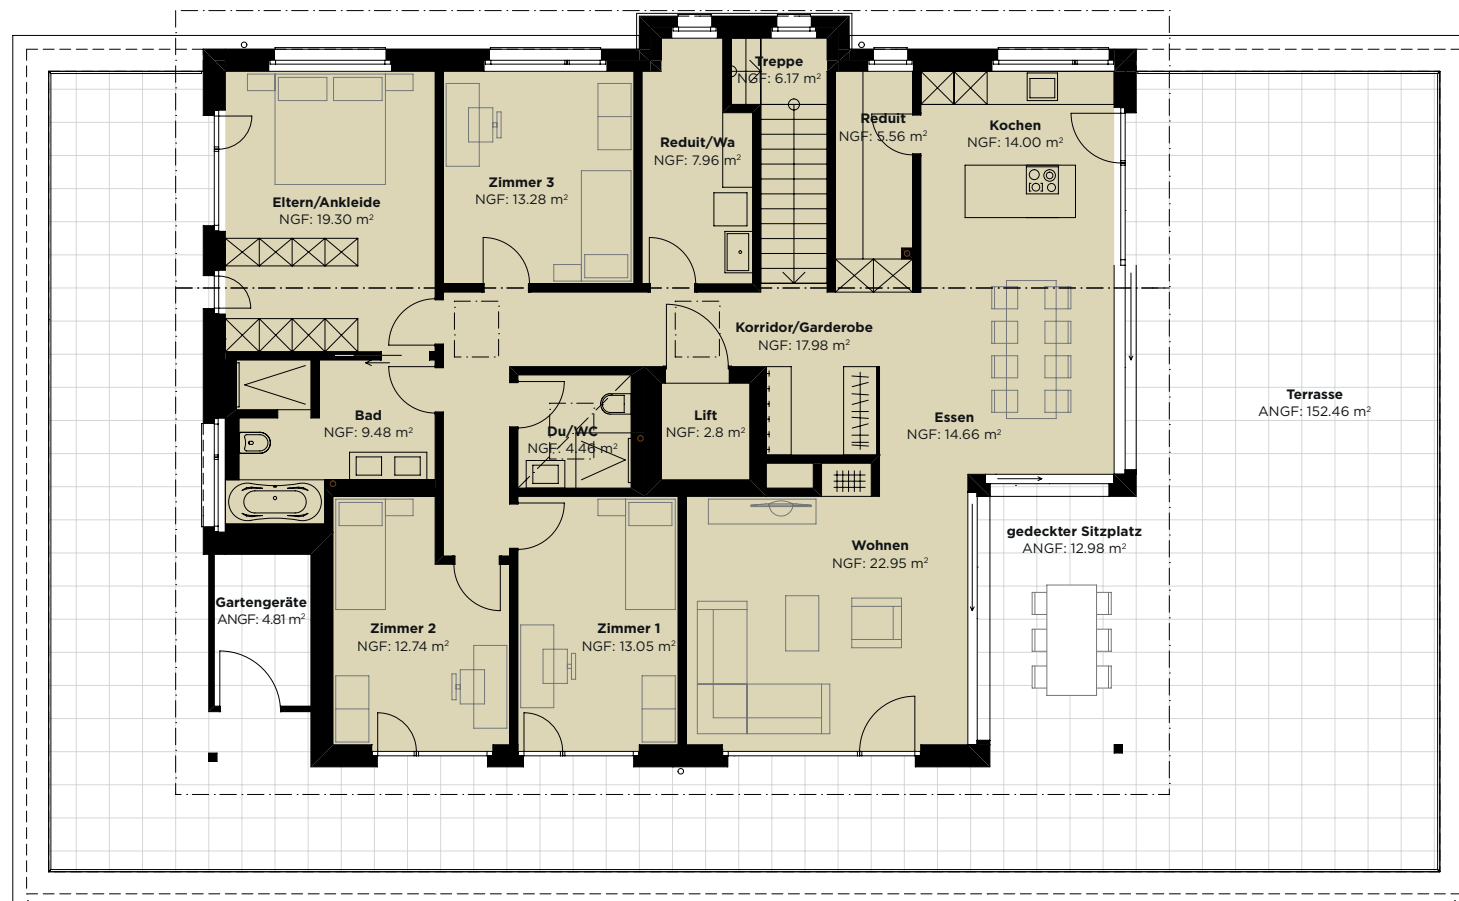

# Breitenmatt Kerns

**Haus G / Attika**  
**Wohnung G30 / 5.5 Zimmer**  
Nettowohnfläche 170.2 m<sup>2</sup> / Terrasse 159.3 m<sup>2</sup>

Masstab 1:137

Alle Angaben erfolgen freibleibend  
und ohne Gewähr.