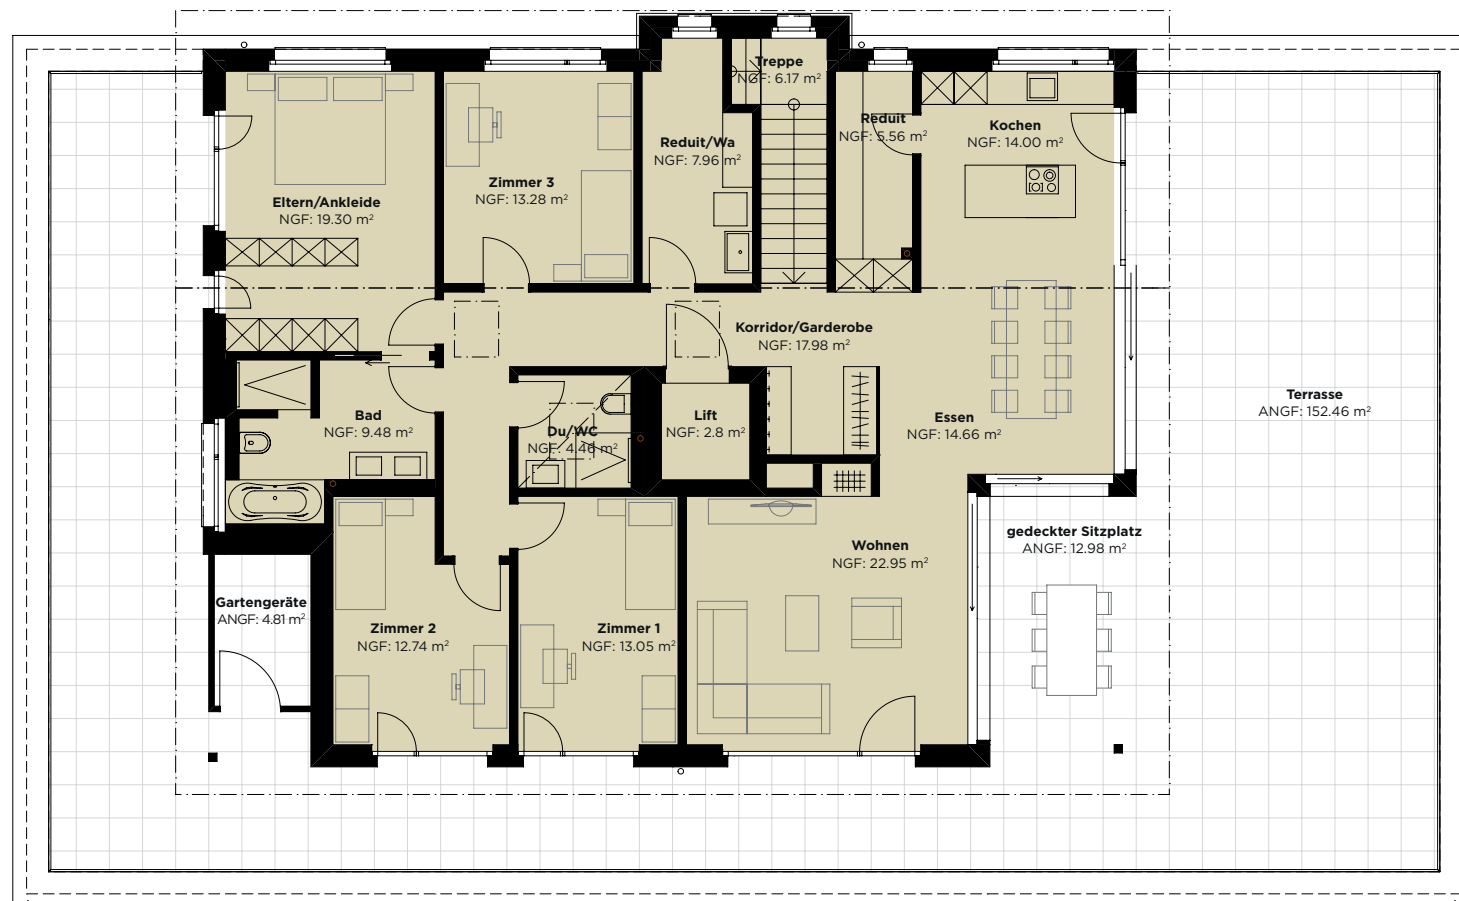

# Breitenmatt Kerns

**Haus F / Attika**  
**Wohnung F30 / 5.5 Zimmer**  
Nettowohnfläche 170.2 m<sup>2</sup> / Terrasse 159.3 m<sup>2</sup>

Masstab 1:137

Alle Angaben erfolgen freibleibend  
und ohne Gewähr.