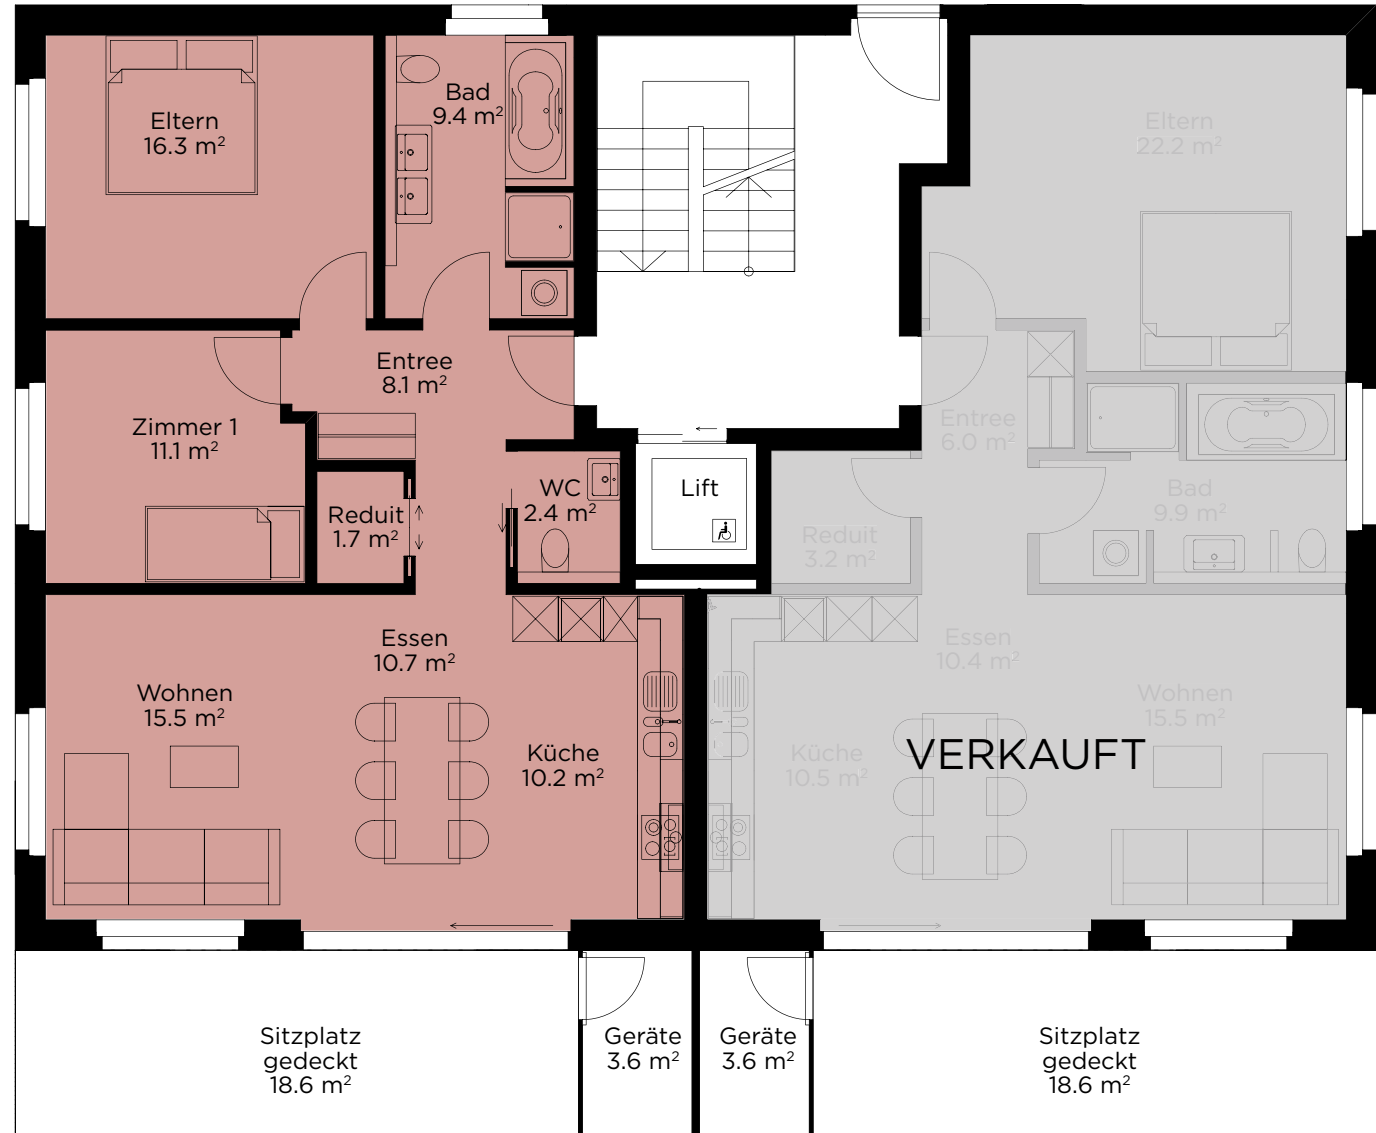

Breitenmatt Kerns

Haus C / Erdgeschoss
Wohnung C01 / 3.5 Zimmer
Nettowohnfläche 85.4 m² / Sitzplatz 22.2 m²

Wohnung C02 / 2.5 Zimmer
Nettowohnfläche 77.7 m² / Sitzplatz 22.2 m²

Masstab 1:100

Alle Angaben erfolgen freibleibend
und ohne Gewähr.