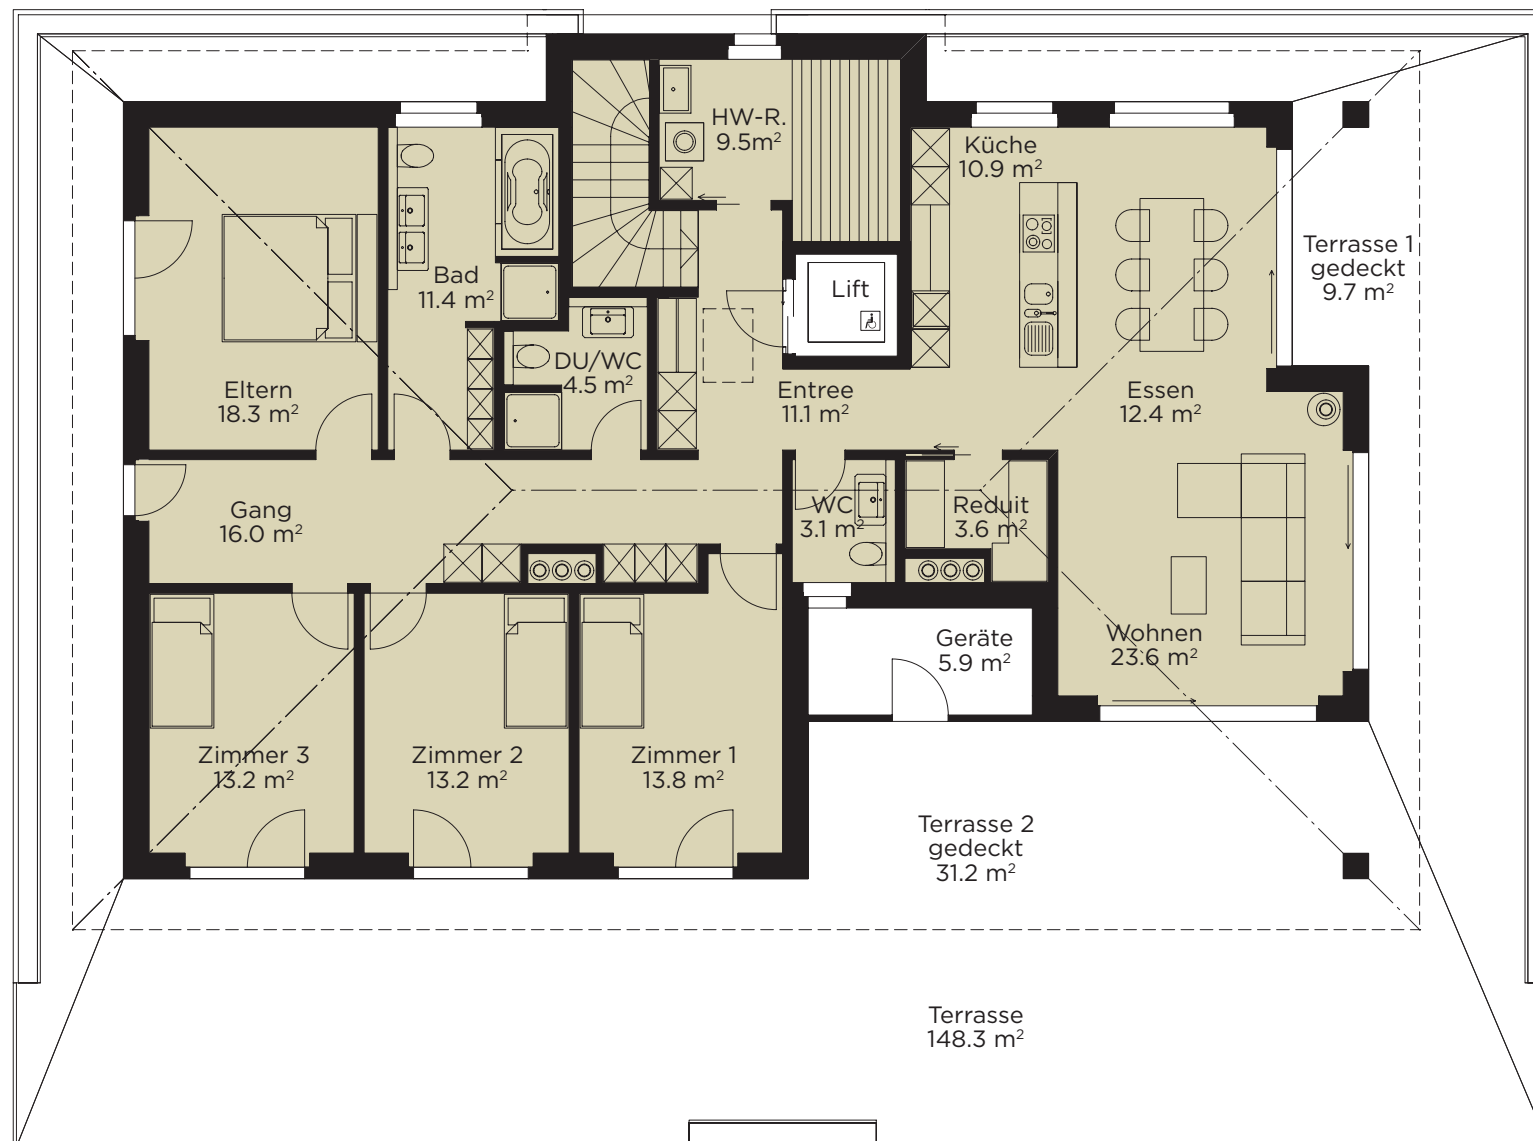

Breitenmatt Kerns

Haus D / Attika
Wohnung D30 / 5.5 Zimmer
Nettowohnfläche 164.6 m² / Terrasse 195.1 m²

Masstab 1:100

Alle Angaben erfolgen freibleibend
und ohne Gewähr.