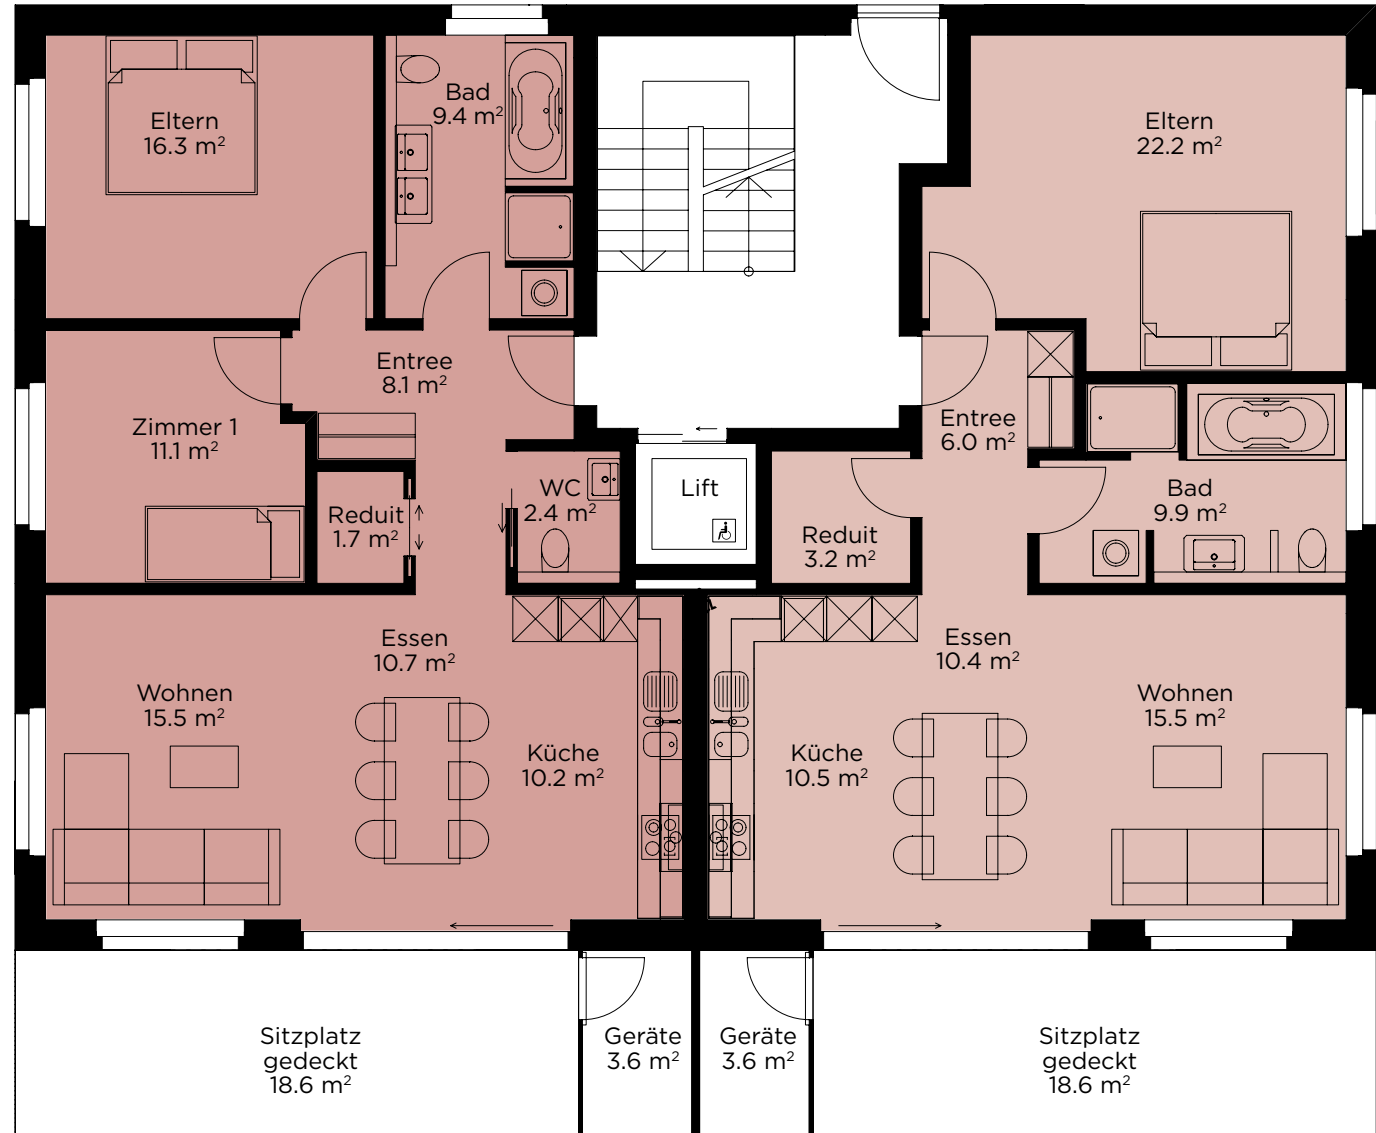

Breitenmatt Kerns

Haus C / Erdgeschoss
Wohnung C01 / 3.5 Zimmer
Nettowohnfläche 85.4 m² / Sitzplatz 22.2 m²

Wohnung C02 / 2.5 Zimmer
Nettowohnfläche 77.7 m² / Sitzplatz 22.2 m²

Masstab 1:100

Alle Angaben erfolgen freibleibend
und ohne Gewähr.