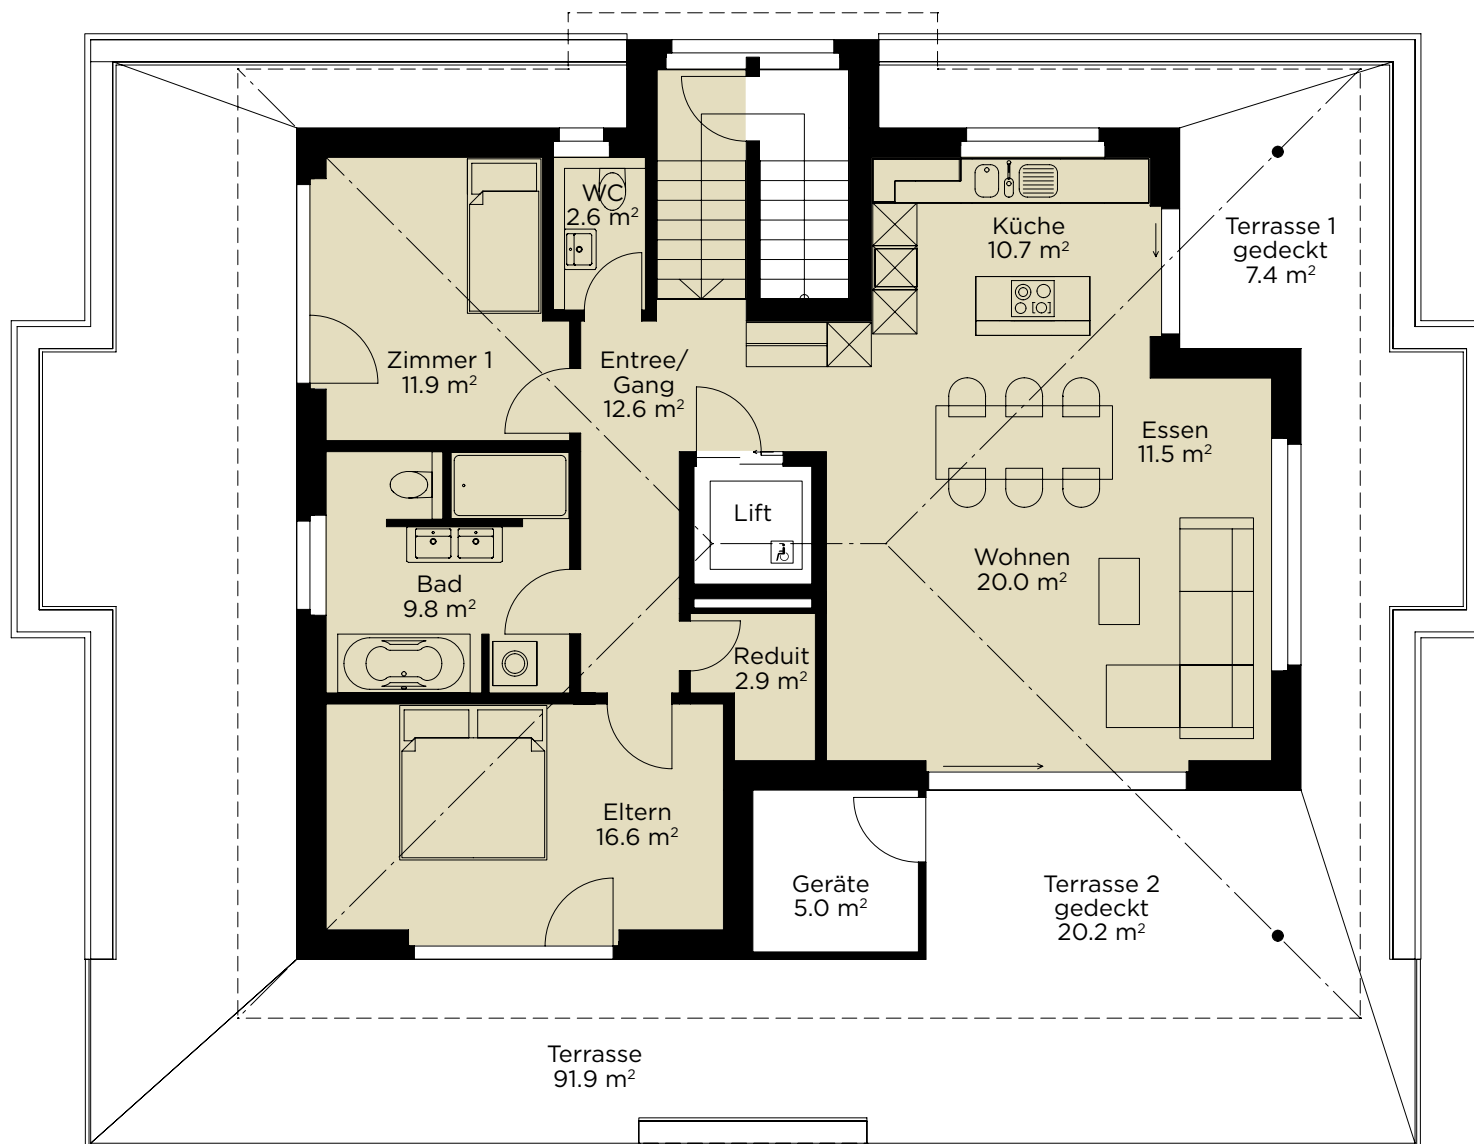

Breitenmatt Kerns

Haus C / Attika
Wohnung C30 / 3.5 Zimmer
Nettowohnfläche 98.6 m² / Terrasse 124.5 m²

Masstab 1:100

Alle Angaben erfolgen freibleibend
und ohne Gewähr.