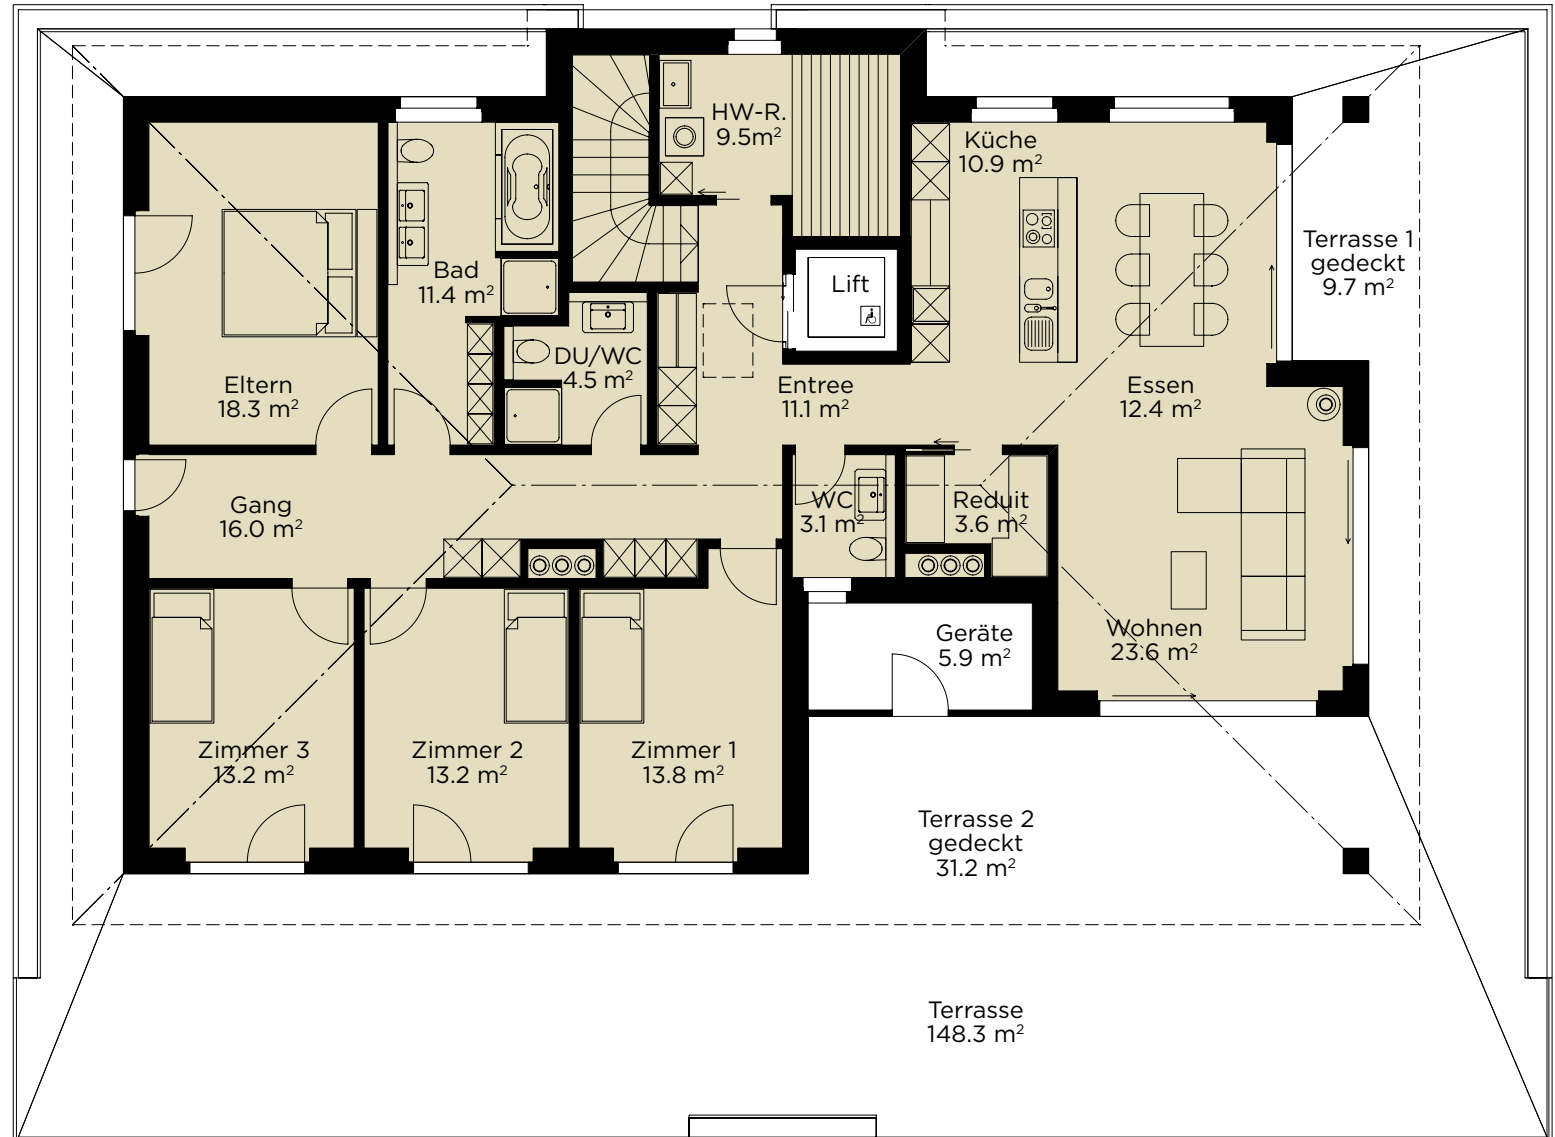

Breitenmatt Kerns

Haus B / Attika
Wohnung B30 / 5.5 Zimmer
Nettowoohnfläche 164.6 m² / Terrasse 195.1 m²

Masstab 1:100

Alle Angaben erfolgen freibleibend
und ohne Gewähr.