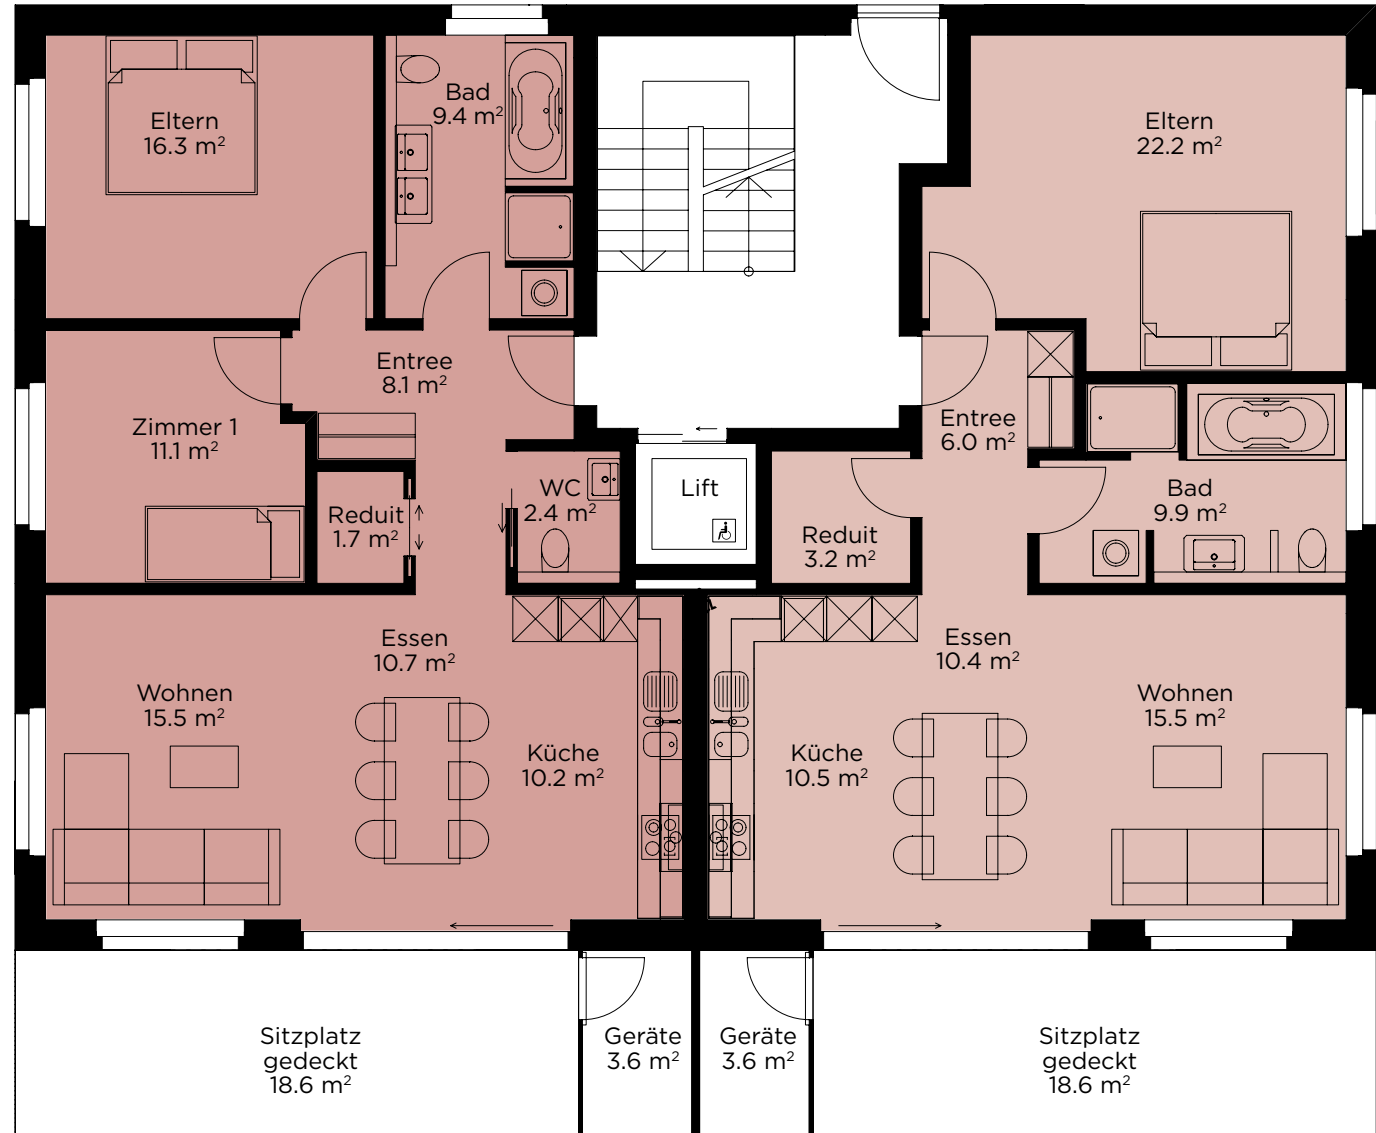

Breitenmatt Kerns

Haus A / Erdgeschoss
Wohnung A01 / 3.5 Zimmer
Nettowohnfläche 85.4 m² / Sitzplatz 22.2 m²

Wohnung A02 / 2.5 Zimmer
Nettowohnfläche 77.7 m² / Sitzplatz 22.2 m²

Masstab 1:100

Alle Angaben erfolgen freibleibend
und ohne Gewähr.