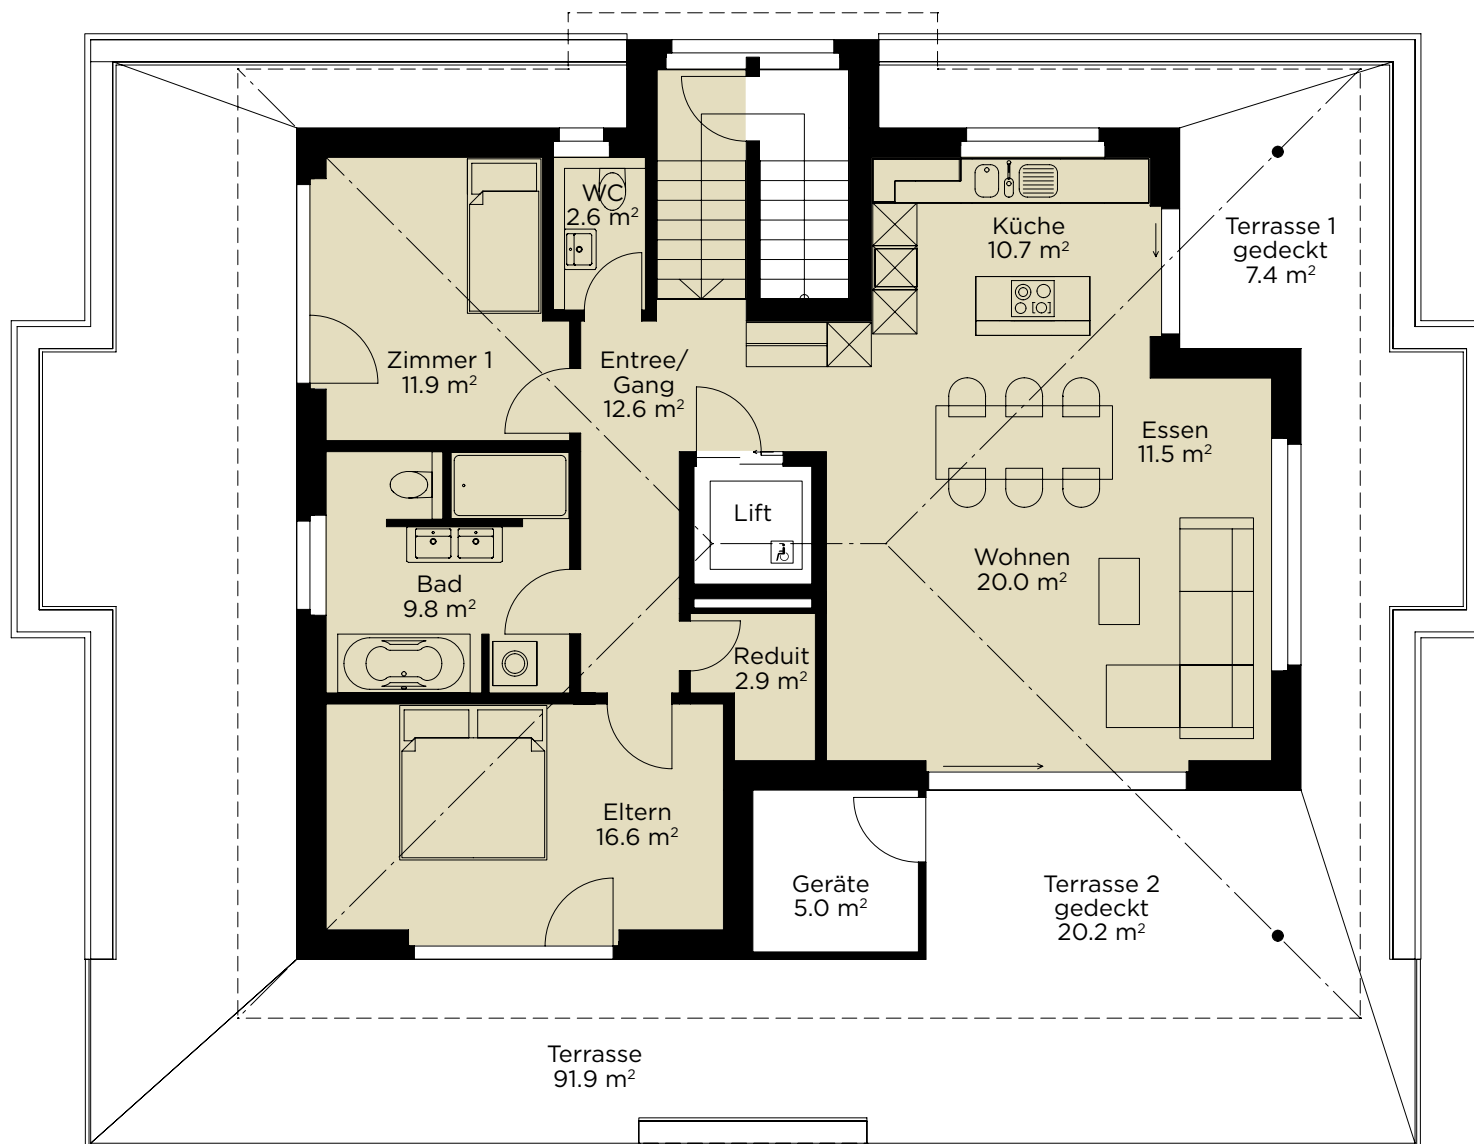

Breitenmatt Kerns

Haus A / Attika
Wohnung A30 / 3.5 Zimmer
Nettowohnfläche 98.6 m² / Terrasse 124.5 m²

Masstab 1:100

Alle Angaben erfolgen freibleibend
und ohne Gewähr.